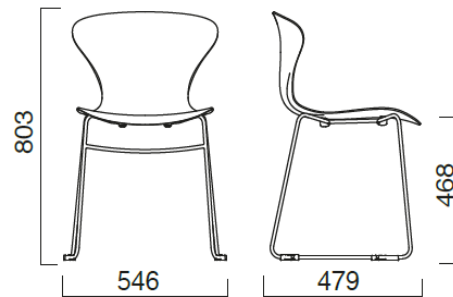

# Versa

Monocasco de polipropileno reforzado con fibra de vidrio de colores negro, blanco, arena, curry y marsala.  
 Estructuras de 4 patas cromadas, pintadas blanco o negro en stock.  
 Y estructuras de varilla y de taburete cromadas en stock,  
 pintadas blanco o negro para pedidos superiores a 20 unidades.  
 Sillas apilables hasta 6 unidades, taburetes 4 unidades

VERSA 00 NR

VERSA 00 CR

VERSA VA CR

T-VERSA NR

VERSA VA NR

**VERSA 00**  
 CR NR BL  
 93 93 93

**VERSA VA**  
 CR NR BL  
 112 112\* 112\*

**VERSA 04**  
 CR NR  
 125 125

**T-VERSA**  
 CR NR BL  
 181 181\* 181\*

\*Consultar pedido mín. 20 un.

Medidas :

Versa 00

Versa VA

T-Versa

Asiento tapizado:

As. G1	46
As. G3	60