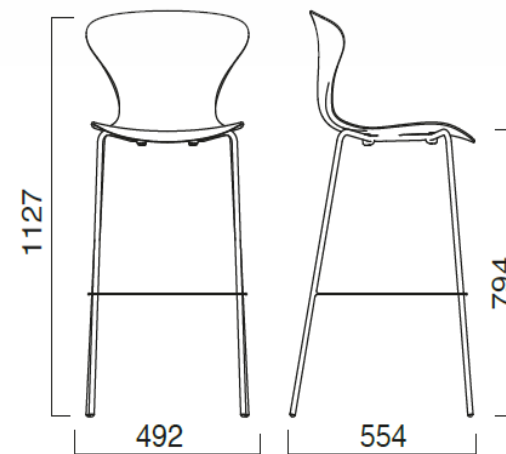

# Versa

Monocasco de polipropileno reforzado con fibra de vidrio de colores negro, blanco, arena, curry y marsala.  
 Estructuras de 4 patas cromadas, pintadas blanco o negro en stock.  
 Y estructuras de varilla y de taburete cromadas en stock,  
 pintadas blanco o negro para pedidos superiores a 20 unidades.  
 Sillas apilables hasta 6 unidades, taburetes 4 unidades

**T-VERSA**  
 CR NR BL  
 181 181\* 181\*

\*Consultar pedido mín. 20 un.

Medidas :

Versa 00

Versa VA

T-Versa

Asiento tapizado:

As. G1	46
As. G3	60

VERSA 00 NR

VERSA 04  
As. Tapizado G1