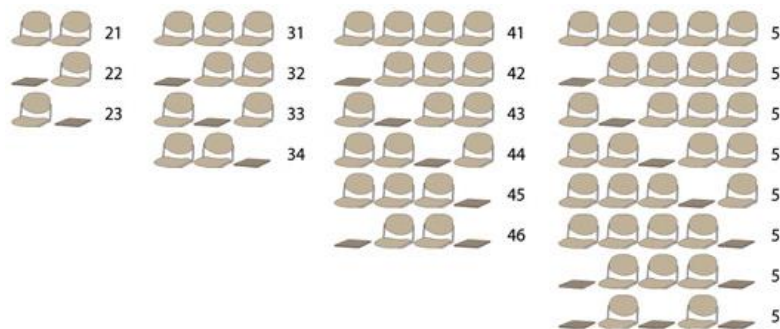

# Slim

Asiento de polipropileno y respaldo de polipropileno reforzado con fibra de vidrio de colores negro, blanco, gris, arena, burdeos o verde.  
 Brazos em polipropileno del mismo color con tapa apoyabrazos integrada de goma.  
 Estructuras fijas pintadas en epoxi Gris (G), Cromada (CR) o pintada Blanco (BL). Estructura giratoria pintada en Gris (G)  
 Disponibles tacos con fieltro para las versiones de 4 patas.  
 Apilable con carro 8 unidades.

SLIM 00 CR VD

SLIM 04 SR

SLIM 01 CR GR

	G	BL	CR
SLIM 00	106	110	116
SLIM 01	128	132	138
	<b>G</b>		
SLIM 04	193		
SLIM 05	215		
	(Mecanismo basculante +36)		

**\*Colores burdeos,verde consultar stock\***

TAPIZADOS :	
Asiento G1	33
Asiento G3	48
Asiento + Respaldo G1	76
Asiento + Respaldo G3	106

BANCADA SLIM	PINT.GRIS
2 Plazas 21	465
1 Plaza + Mesa 22,23	430
3 Plazas 31	617
2 Plazas + Mesa 32,33,34	582
4 Plazas 41	772
3 Plazas + Mesa 42,43,44,45	737
2 Plazas + 2 Mesas 46	702
5 Plazas 51	931
4 Plazas + Mesa 52,53,54,55,56	896
3 Plazas + 2 Mesas 57	861