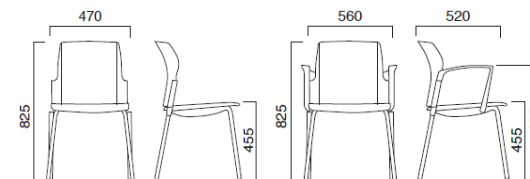

# Slim

Asiento de polipropileno y respaldo de polipropileno reforzado con fibra de vidrio de colores negro, blanco, gris, arena, burdeos o verde.  
 Brazos em polipropileno del mismo color con tapa apoyabrazos integrada de goma.  
 Estructuras fijas pintadas en epoxi Gris (G), Cromada (CR) o pintada Blanco (BL). Estructura giratoria pintada en Gris (G)  
 Disponibles tacos con fieltro para las versiones de 4 patas.  
 Apilable con carro 8 unidades.

SLIM 00 CR VD

SLIM 04 SR

SLIM 01 CR GR

	G	BL	CR
SLIM 00	106	110	116
SLIM 01	128	132	138
	<b>G</b>		
SLIM 04	193		
SLIM 05	215		
	(Mecanismo basculante +36)		

**\*Colores burdeos,verde consultar stock\***

TAPIZADOS :	
Asiento G1	33
Asiento G3	48
Asiento + Respaldo G1	76
Asiento + Respaldo G3	106

BANCADA SLIM	PINT.GRIS
2 Plazas 21	465
1 Plaza + Mesa 22,23	430
3 Plazas 31	617
2 Plazas + Mesa 32,33,34	582
4 Plazas 41	772
3 Plazas + Mesa 42,43,44,45	737
2 Plazas + 2 Mesas 46	702
5 Plazas 51	931
4 Plazas + Mesa 52,53,54,55,56	896
3 Plazas + 2 Mesas 57	861