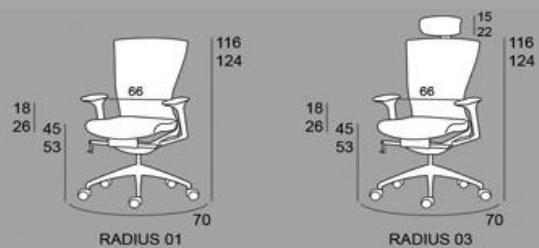

# Radius

Una silla de última generación, tanto en su estructura como en su funcionalidad.  
La silla Radius está diseñada bajo los principios de máxima ergonomía para facilitar su adaptación al cuerpo del usuario de manera sencilla y eficaz.  
Respaldo fabricado en malla elástica flexible color negro.  
Asiento tapizable en cualquiera de nuestras telas.  
Base de 5 radios en aluminio pulido y ruedas de 60mm. anti-ruido.

## Radius 03

Negro 576  
G1 629  
G3 644

- 1 Sincro con paro en 5 posiciones con ajuste de tensión
- 2 Cabezal ajustable en altura y profundidad
- 3 Apoyo lumbar regulable en altura
- 4 Brazo regulable en altura
- 5 Brazo regulable en profundidad
- 6 Reposabrazos con movimiento 3D
- 7 Asiento regulable en profundidad
- 8 Asiento regulable en inclinación