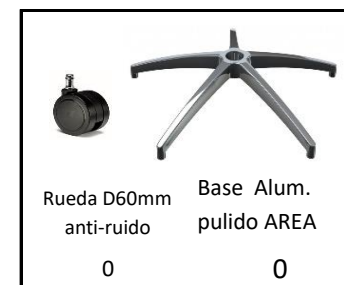

Radius 06

Auto-retorno
Negro 363
G1 416
G3 431