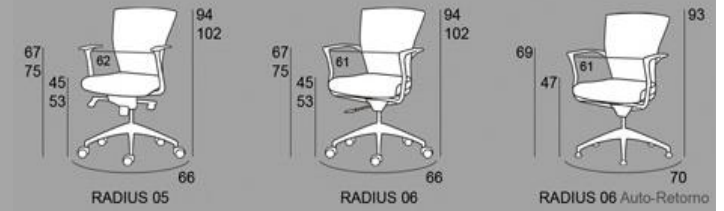

Radius

Modelo Radius 05 con mecanismo sincro con bloqueo en 5 posiciones y ajuste de tensión según el peso corporal con brazos regulables 3D.

Modelo Radius 06 giratorio regulable en altura y Radius 06 Auto-retorno giratorio con topes para giro automático a la posición central.

Respaldo en malla negra y asiento tapizable en cualquiera de nuestras telas.

Base de 5 radios en aluminio pulido y ruedas de 60mm. anti-ruido.