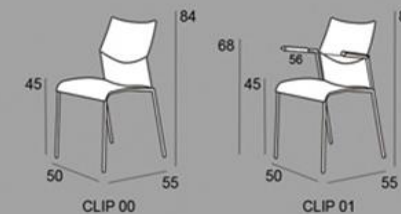

Estructura Cromada. Carcasas en colores combinables de asientos, respaldo y brazos, en polipropileno: Blanco, Azul, Gris y Negro.
 Apilable hasta 4 unidades, 9 unidades con carro.
 Opcionalmente con asiento tapizado en cualquiera de nuestras telas.

CLIP00
135

CLIP01
181

Asiento Tapizado:

As. G1	33
As. G3	48

Union Silla Fija	23
Carro Portasillas	125

Unión Silla Fija

BANCADA CLIP

CROMADA

2 Plazas 21	665
1 Plaza + Mesa 22,23	596
3 Plazas 31	848
2 Plazas + Mesa 32,33,34	779
4 Plazas 41	1076
3 Plazas + Mesa 42,43,44,45	1007
2 Plazas + 2 Mesas 46	938
5 Plazas 51	1273
4 Plazas + Mesa 52,53,54,55,56	1204
3 Plazas + 2 Mesas 57	1135
2 Plazas + 3 Mesas 58	1066