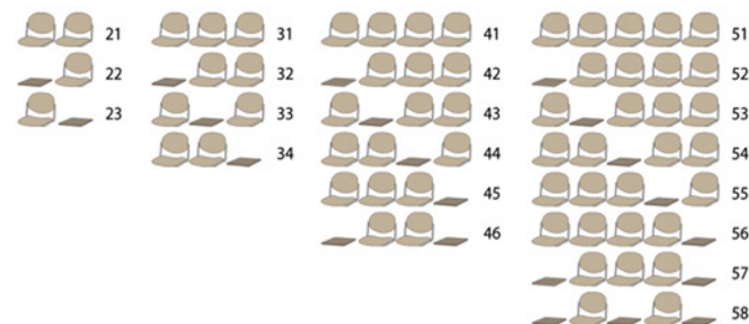

Estructura Cromada. Carcasas en colores combinables de asientos, respaldo y brazos, en polipropileno: Blanco, Azul, Gris y Negro.
 Apilable hasta 4 unidades, 9 unidades con carro.
 Opcionalmente con asiento tapizado en cualquiera de nuestras telas.

CLIP00
135

CLIP01
181

Asiento Tapizado:

As. G1	33
As. G3	48

Union Silla Fija	23
Carro Portasillas	125

Unión Silla Fija

BANCADA CLIP

CROMADA

2 Plazas 21	665
1 Plaza + Mesa 22,23	596
3 Plazas 31	848
2 Plazas + Mesa 32,33,34	779
4 Plazas 41	1076
3 Plazas + Mesa 42,43,44,45	1007
2 Plazas + 2 Mesas 46	938
5 Plazas 51	1273
4 Plazas + Mesa 52,53,54,55,56	1204
3 Plazas + 2 Mesas 57	1135
2 Plazas + 3 Mesas 58	1066