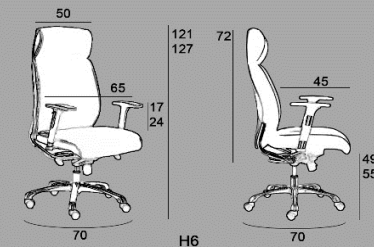

H-6

Sillon sobrio y elegante idóneo para cualquier tipo de despacho de dirección.
Asiento y respaldo de madera con espuma inyectada de 40kg tapizada en ecopiel de alta calidad color negro.
Equipada con mecanismo sincro con regulación de la tensión según peso corporal y con paro en cinco posiciones.
Brazos regulables 3D con unión metálica y embellecedores cromados.
Base de 5 radios fabricada en aluminio cromado . Con ruedas de diámetro 60mm anti-ruido.