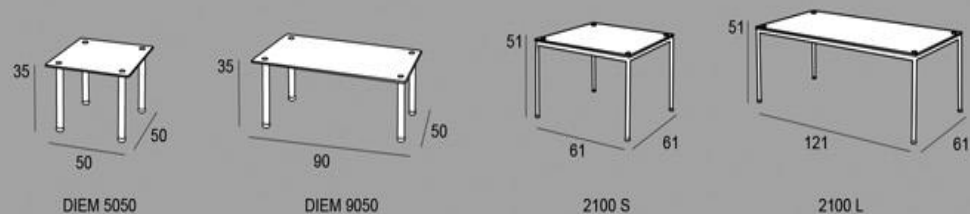

Diem 2100

Mesas de centro de diseño elegante,
ideales para salas de espera o para el hogar.

DIEM 5050	NR / G / CR
Transparente	157
Ahumado	172
Satinado	181

DIEM 9050	NR / G / CR
Transparente	185
Ahumado	210
Satinado	219

2100 L	CR	2100 L
Transparente	262	Estructura Cromada Sobre Cristal Transparente

DIEM 5050
Estructura Cromada
Sobre Cristal Satinado

DIEM 9050
Estructura Gris
Sobre Cristal Satinado

2100 S	CR
Transparente	192