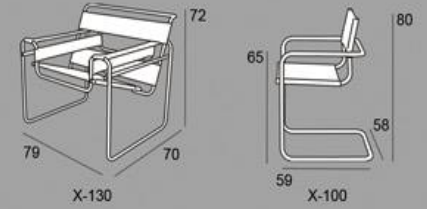

X-130

Un diseño clásico de proporciones armoniosas y forma elegante.
Estructura de tubo de Acero Cromado y acabado en Piel Flor.

X-130

X-100

X-130

Piel Flor Negro 623

X-100

Piel Flor Negro 229