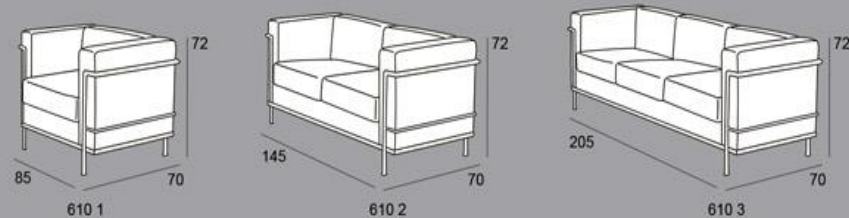

# 610

Un diseño clásico de proporciones armoniosas y forma elegante.  
Estructura de tubo de Acero Inoxidable. Tapizado en piel.  
Topes regulables en altura.

610 3

610 1

<b>610 1</b>	
Blanco	745
Negro	684

<b>610 2</b>	
Blanco	1080
Negro	957

<b>610 3</b>	
Blanco	1319
Negro	1125