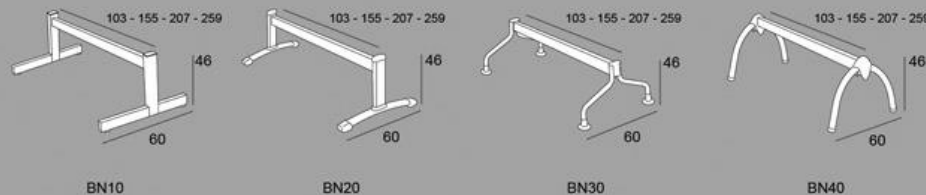

500/180

Bancadas de asientos de plástico, madera o bien tapizados.
 Con patas movibles o con fijación al suelo.
 Modelo 500 en polipropileno colores negro, gris, azul o rojo en stock.
 Otros colores a convenir según pedido.
 Tapizados en cualquiera de nuestras telas o barnizado en haya natural.

Suplementos :

Patas pintadas gris	6
Patas cromadas	32
Brazo sujeto a barra	58
Brazo con pala escritura	88
Brazo serie 500	21

BANCADA 500	G1	G3	HAYA	PP
2 Plazas 21	294	342	365	273
1 Plaza + Mesa 22,23	254	304	327	254
3 Plazas 31	397	470	505	364
2 Plazas + Mesa 32,33,34	358	432	467	345
4 Plazas 41	503	601	647	458
3 Pl + Mesa 42,43,44,45	463	564	610	439
2 Plazas + 2 Mesas 46	424	526	572	420
5 Plazas 51	604	728	785	548
4 Pl + Mesa 52,53,54,55,56	564	690	748	529
3 Plazas + 2 Mesas 57	524	652	710	510
2 Plazas + 3 Mesas 58	485	614	672	491

BANCADA 180	PT. NEGRA
2 Plazas	430
1 Plaza + Mesa	420
3 Plazas	565
2 Plazas + Mesa	555
4 Plazas	702
3 Plazas + Mesa	692
2 Plazas + 2 Mesas	682
5 Plazas	862
4 Plazas + Mesa	852
3 Plazas + 2 Mesas	842
2 Plazas + 3 Mesas	832
Suplemento Tapizados:	
As. G1	48
As. G3	62
As. + Resp. G1	96
As. + Resp. G3	124