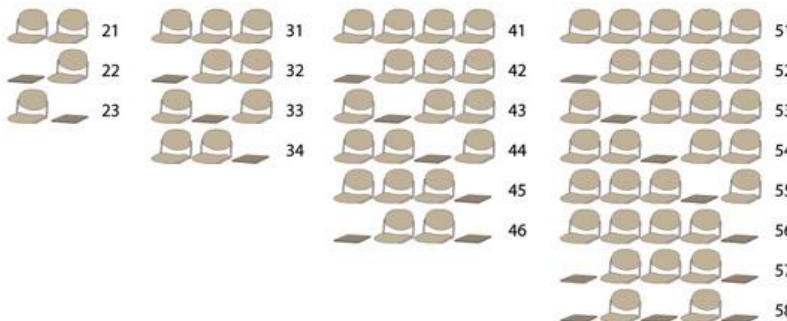

500/180

Bancadas de asientos de plástico, madera o bien tapizados.
 Con patas movibles o con fijación al suelo.
 Modelo 500 en polipropileno colores negro, gris, azul o rojo en stock.
 Otros colores a convenir según pedido.
 Tapizados en cualquiera de nuestras telas o barnizado en haya natural.

Suplementos :

Patas pintadas gris	6
Patas cromadas	32
Brazo sujeto a barra	58
Brazo con pala escritura	88
Brazo serie 500	21

BANCADA 500	G1	G3	HAYA	PP
2 Plazas 21	294	342	365	273
1 Plaza + Mesa 22,23	254	304	327	254
3 Plazas 31	397	470	505	364
2 Plazas + Mesa 32,33,34	358	432	467	345
4 Plazas 41	503	601	647	458
3 Pl + Mesa 42,43,44,45	463	564	610	439
2 Plazas + 2 Mesas 46	424	526	572	420
5 Plazas 51	604	728	785	548
4 Pl + Mesa 52,53,54,55,56	564	690	748	529
3 Plazas + 2 Mesas 57	524	652	710	510
2 Plazas + 3 Mesas 58	485	614	672	491

BANCADA 180	PT. NEGRA
2 Plazas	430
1 Plaza + Mesa	420
3 Plazas	565
2 Plazas + Mesa	555
4 Plazas	702
3 Plazas + Mesa	692
2 Plazas + 2 Mesas	682
5 Plazas	862
4 Plazas + Mesa	852
3 Plazas + 2 Mesas	842
2 Plazas + 3 Mesas	832
Suplemento Tapizados:	
As. G1	48
As. G3	62
As. + Resp. G1	96
As. + Resp. G3	124