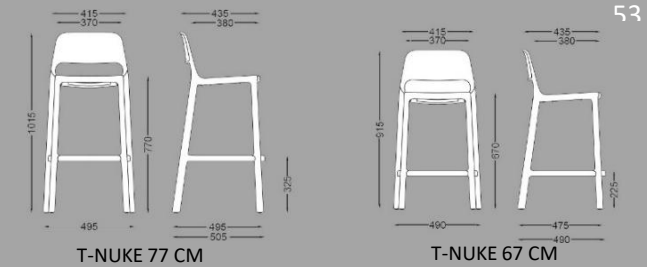

T-Nuke

Taburete NUKE disponible en dos alturas. Apilable 4 unidades.
Polipropileno inyectado anti UV, apto para uso en exteriores.
Colores en stock Lava y Blanco, otros colores múltiples de 4 unidades:
Verde, Arena, Coral, Azul Surf, Rosa.
Colores Lava y Gris en plástico 100% material reciclado.

T-Nuke Alto
153