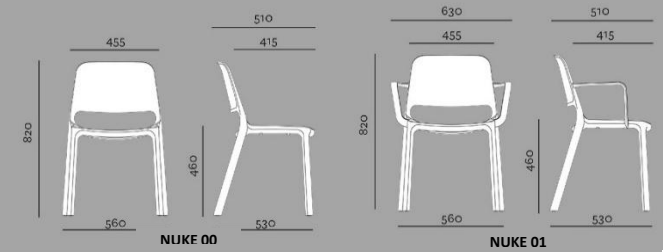

Una estructura de bloque única, sin tornillos ni injertos de ningún tipo. Apilable 4 unidades.

Polipropileno inyectado anti UV, apto para uso en exteriores.

Silla con brazos (NUKE 01) o sin brazos (NUKE 00).

Colores Lava, Azul Ocean y Gris en plástico 100% material reciclado.

Blanco

**Nuke 01  
(con brazos)**  
123

**Nuke 00  
(sin brazos)**  
113

**Asiento tapizado:**  
As. G1 48  
As. G3 62

Lava

Gris

Azul Ocean