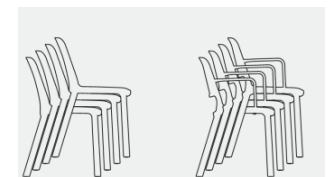

Una estructura de bloque única, sin tornillos ni injertos de ningún tipo. Apilable 4 unidades.

Polipropileno inyectado anti UV, apto para uso en exteriores.

Silla con brazos (NUKE 01) o sin brazos (NUKE 00).

Colores Lava, Azul Ocean y Gris en plástico 100% material reciclado.

Blanco

**Nuke 01  
(con brazos)**  
123

**Nuke 00  
(sin brazos)**  
113

**Asiento tapizado:**  
As. G1 48  
As. G3 62

Lava

Gris

Azul Ocean

Verde

Arena

Coral

Naranja

Azul Surf

Rosa

# T-Nuke

Taburete NUKE disponible en dos alturas. Apilable 4 unidades.  
Polipropileno inyectado anti UV, apto para uso en exteriores.  
Colores en stock Lava y Blanco, otros colores múltiples de 4 unidades:  
Verde, Arena, Coral, Azul Surf, Rosa.  
Colores Lava y Gris en plástico 100% material reciclado.