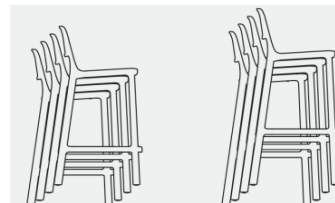

T-Nuke Bajo
143