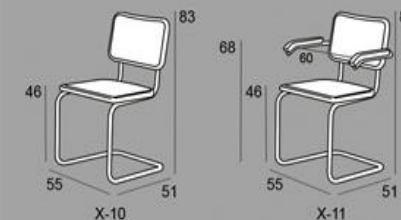

X-10

Silla sin brazos (X-10) y silla con brazos X-11.

Estructuras de tubo de hierro redondo de 25mm acabado cromado.

Asiento y respaldo con marco de madera barnizado natural, nogal o bien lacado en color negro.

Rejilla de caña natural- Otros acabados a convenir según pedido.

Silla no apilable

X-11 Lacado Negro

X-10

Natural 219

Lacado Negro 224

X-10 Natural

X-11