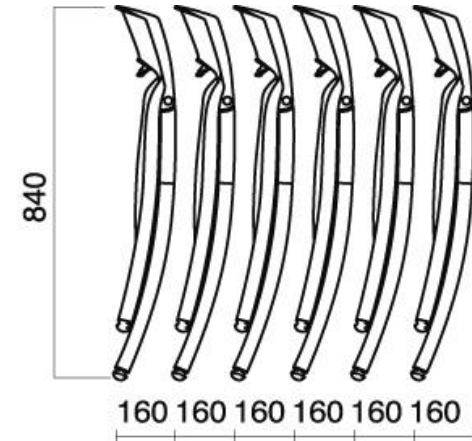

Arco

Silla plegable ligera ideal para cualquier tipo de ambiente.

Estructura cromada o pintada en gris, y para lotes superiores a 48 unidades también en negro.

Polipropileno+fibra de vidrio colores blanco, negro, azul, gris o granate.

Posibilidad de asiento y respaldo ignífugos a consultar dependiendo del lote de compra.

Capacidad carro: 10 sillas

Arco
89

Carro Arco
264

MEDIDAS ARCO

MEDIDAS CARRO ARCO