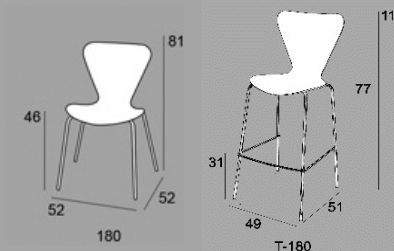

180

Monocasco de madera de haya laminada barnizada natural.

Barnizado en wengue o cerezo así como lacado en otros colores pedido mínimo 50 unidades.

Opcionalmente con asiento tapizado en cualquiera de nuestras telas. Disponible tapa bajo asiento en gris.

Estructura de 4 patas cromadas o pintadas negro para la silla (modelo 180) y cromadas para el taburete (T-180).

Otros acabados a convenir según pedido.

Apilable 4 unidades.

180

	CR	NR
Natural	147	139

T- 180

	CR
Natural	231

BANCADA 180 PT. NEGRA

2 Plazas	430
1 Plaza + Mesa	420
3 Plazas	565
2 Plazas + Mesa	555
4 Plazas	702
3 Plazas + Mesa	692
2 Plazas + 2 Mesas	682
5 Plazas	862
4 Plazas + Mesa	852
3 Plazas + 2 Mesas	842