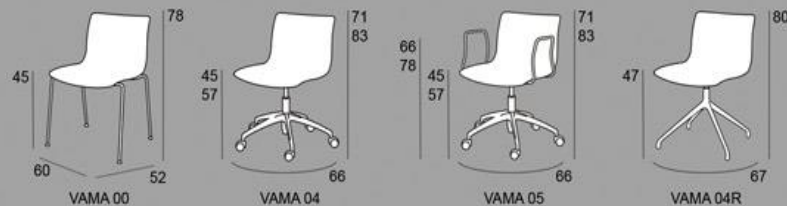

Monocasco tapizado en simil piel blanco, negro, marrón o beige.
Estructura metálica en acabado cromado.

VAMA 00

VAMA 04 Ruedas Cromadas

VAMA 04R

VAMA 05 Ruedas Cromadas

VAMA 00

Negro	194
Blanco	194
Marrón	194
Beige	194

VAMA 04

Negro	221
Blanco	221
Marrón	221
Beige	221

VAMA 05

Negro	268
Blanco	268
Marrón	268
Beige	268

VAMA 04R

Negro	317
Blanco	317
Marrón	317
Beige	317

Standard	-	Cromadas	20
Topes	-	Cromadas Parquet	30
Parquet	8	Modelo G Parquet	14