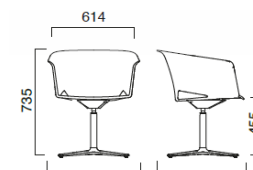

Focus 06
296