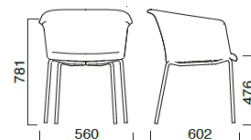

Focus 00
142