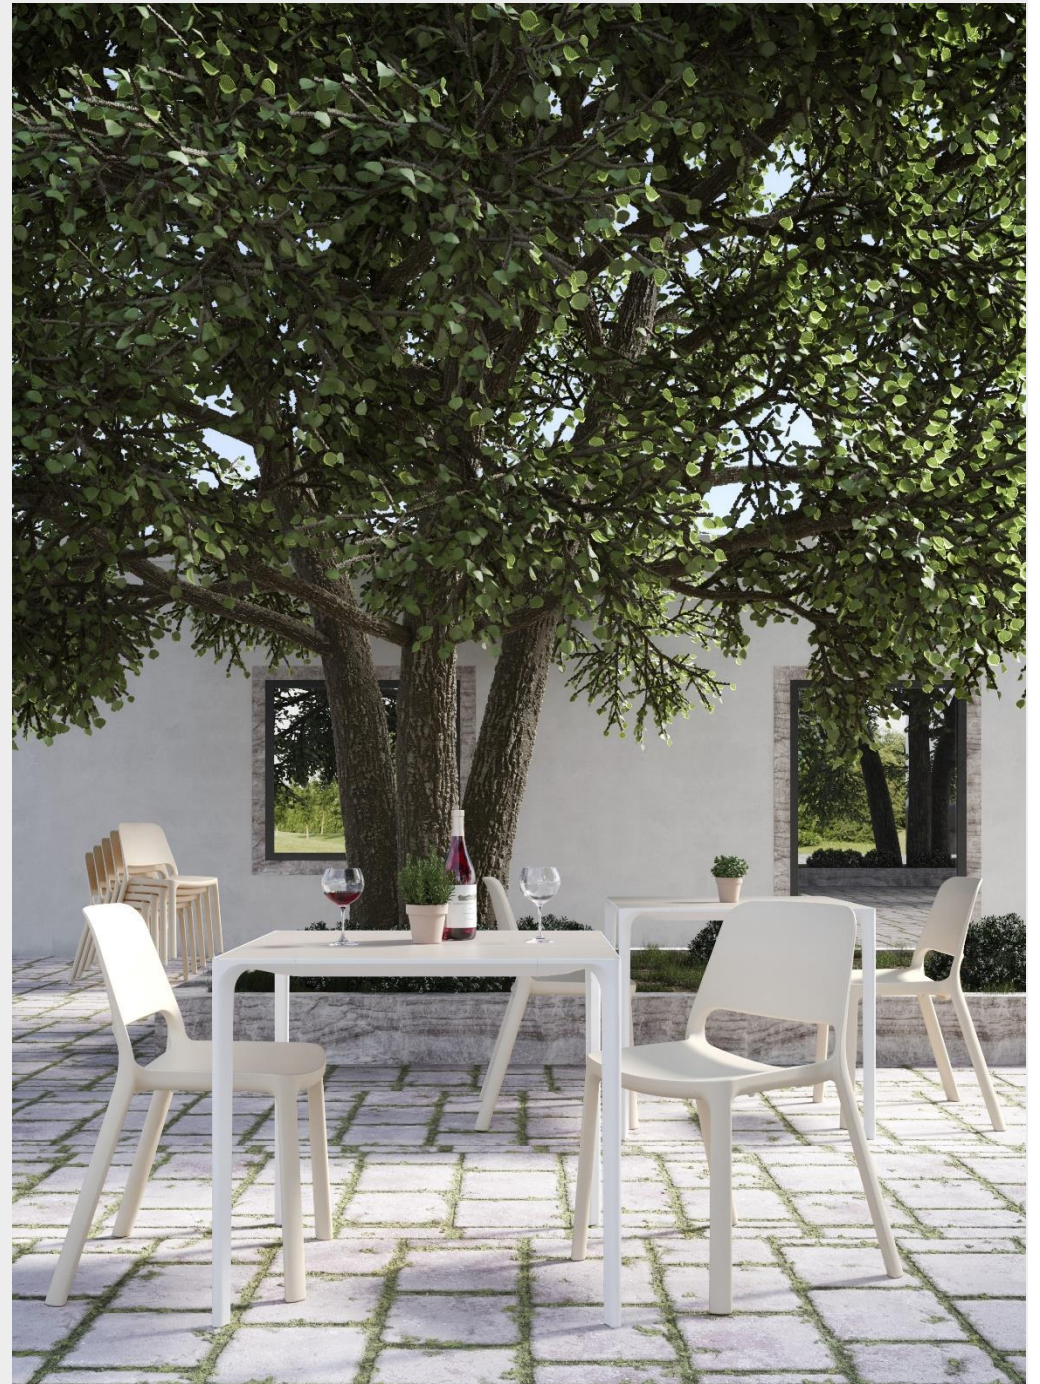

# Nuke

Una estructura de bloque única, sin tornillos ni injertos de ningún tipo, para un asiento único.

Polipropileno inyectado anti UV, apto para uso en exteriores.

Silla con brazos (NUKE 01) o sin brazos (NUKE 00).

Opcionalmente con tapeta de asiento de madera, tapizada en cualquier tela de nuestra carta.

Colores en stock Lava y Blanco, otros colores múltiples de 4 unidades:

Verde, Arena, Coral, Naranja, Azul Surf, Rosa.

Arena

Coral

Naranja

Azul Surf

Rosa

**Asiento tapizado:**

As. G1 48

As. G3 62