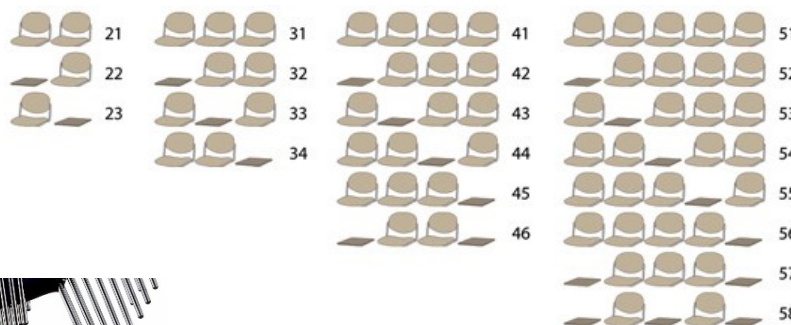

# Area

Carcasa en polipropileno en colores Blanco, Negro, Gris, Arena, Azul.  
 Area 04 y Area 05 con base de aluminio pulido de cinco radios.  
 Estructura pintada en Epoxi Gris(G) o Cromada (CR), o pintada blanca.  
 Apilable hasta 8 unidades.

AREA 00 G

AREA 01 G

AREA 04  
Ruedas Cromadas

AREA 05  
Ruedas Cromadas

	G	BL	CR
AREA 00	100	104	110
AREA 01	118	122	128
	G		
AREA 04	190		
AREA 05	208		
	(Mecanismo basculante +36)		

TAPIZADOS :	
Asiento G1	33
Asiento G3	48
Asiento + Respaldo G1	73
Asiento + Respaldo G3	103

## BANCADA AREA PINT.GRIS

2 Plazas 21	459
1 Plaza + Mesa 22,23	426
3 Plazas 31	608
2 Plazas + Mesa 32,33,34	575
4 Plazas 41	760
3 Plazas + Mesa 42,43,44,45	727
2 Plazas + 2 Mesas 46	694
5 Plazas 51	916
4 Plazas + Mesa 52,53,54,55,56	883
3 Plazas + 2 Mesas 57	850
2 Plazas + 3 Mesas 58	817