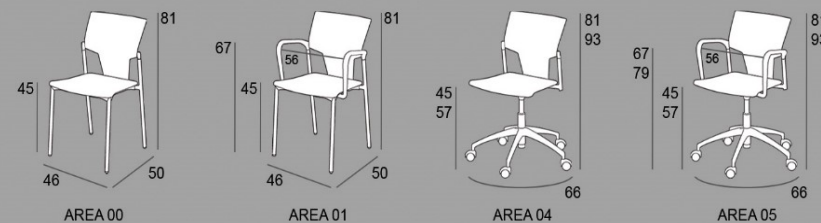

# Area

Carcasa en polipropileno en colores Blanco, Negro, Gris, Arena, Azul.  
 Area 04 y Area 05 con base de aluminio pulido de cinco radios.  
 Estructura pintada en Epoxi Gris(G) o Cromada (CR), o pintada blanca.  
 Apilable hasta 8 unidades.

AREA 00 G

AREA 01 G

AREA 04  
Ruedas Cromadas

AREA 05  
Ruedas Cromadas

	G	BL	CR
AREA 00	100	104	110
AREA 01	118	122	128
	G		
AREA 04	190		
AREA 05	208		
	(Mecanismo basculante +36)		

TAPIZADOS :	
Asiento G1	33
Asiento G3	48
Asiento + Respaldo G1	73
Asiento + Respaldo G3	103

## BANCADA AREA PINT.GRIS

2 Plazas 21	459
1 Plaza + Mesa 22,23	426
3 Plazas 31	608
2 Plazas + Mesa 32,33,34	575
4 Plazas 41	760
3 Plazas + Mesa 42,43,44,45	727
2 Plazas + 2 Mesas 46	694
5 Plazas 51	916
4 Plazas + Mesa 52,53,54,55,56	883
3 Plazas + 2 Mesas 57	850
2 Plazas + 3 Mesas 58	817