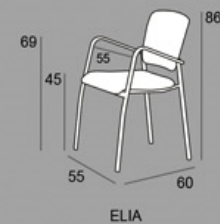

# Elia

Estructura Cromada. Tapizable en cualquiera de nuestras telas. Trasera tapizada. Otros acabados y accesorios como pala de escritura o uniones para hacer filas, a consultar según pedido.

ELIA

ELIA		
	G/NR	CR
G1	151*	164
G3	184*	198
G6	387*	420

ELIA G

ELIA CR

ELIA NR

\* A consultar según pedido