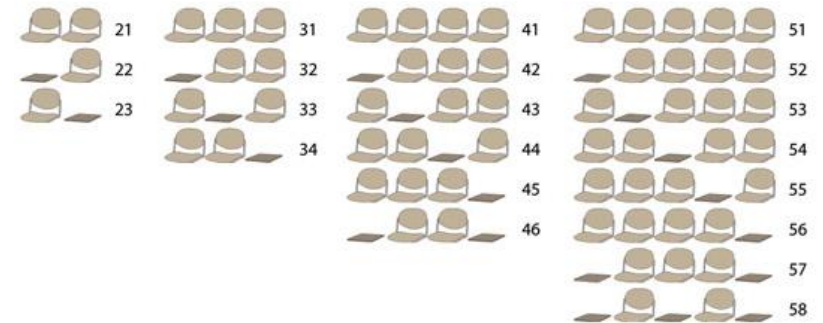

1300	NR	CR	1301	NR	CR	1304	NR	CR	1305	NR	CR	1300 BP	NR	CR
G1	91	101	G1	135	145	G1	134	144	G1	178	188	G1	-	200
G3	106	116	G3	150	160	G3	149	159	G3	193	203	G3	-	219
G6	198	208	G6	242	252	G6	241	251	G6	285	295	G6	-	311

Carro Portasillas>	75
Cesto Rejilla (Revistero)>	22
Brazo con Pala Escritura>	42
Brazo con Pala en Haya>	55

SUPLEMENTOS :	
Brazo sujeto a barra	35
Brazo con pala escritura	56
Brazos sujetos a cuerpo	39
Patas pintadas Gris	6

BANCADA 1300	TAP.G1	TAP.G3
2 Plazas	340	392
1 Plaza + Mesa	307	332
3 Plazas	451	529
2 Plazas + Mesa	418	469
4 Plazas	577	681
3 Plazas + Mesa	544	621
2 Plazas + 2 Mesas	511	563
5 Plazas	732	862
4 Plazas + Mesa	699	802
3 Plazas + 2 Mesas	666	744
2 Plazas + 3 Mesas	633	686