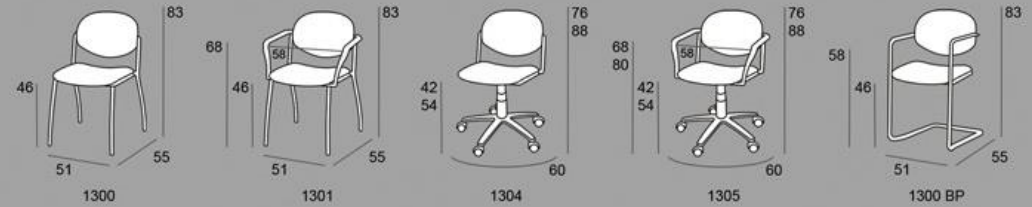

# 1300

Estructura Pintada en Negro (NR) o Cromada (CR).  
 Tapizable en cualquiera de nuestras telas. Parte trasera en polipropileno. También en acabado en haya barnizada natural.  
 Fija, giratoria o con base patín. Apilable 4 unidades o hasta 9 unidades en carro portasilas.

Producto en liquidación, consultar stock

1300 NR

1301 NR

1300	NR	CR	1301	NR	CR	1304	NR	CR	1305	NR	CR	1300 BP	NR	CR
G1	91	101	G1	135	145	G1	134	144	G1	178	188	G1	-	200
G3	106	116	G3	150	160	G3	149	159	G3	193	203	G3	-	219
G6	198	208	G6	242	252	G6	241	251	G6	285	295	G6	-	311

BANCADA 1300	TAP.G1	TAP.G3
2 Plazas	340	392
1 Plaza + Mesa	307	332
3 Plazas	451	529
2 Plazas + Mesa	418	469
4 Plazas	577	681
3 Plazas + Mesa	544	621
2 Plazas + 2 Mesas	511	563
5 Plazas	732	862
4 Plazas + Mesa	699	802
3 Plazas + 2 Mesas	666	744
2 Plazas + 3 Mesas	633	686