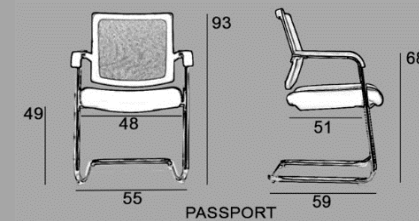

# Passport

La silla de confidente y de reuniones Passport es una lograda combinación de materiales con el fin de conseguir un máximo confort.

Respaldo en polipropileno tapizado en malla color negro.

Asiento de madera tapizado con espuma de alta densidad en cualquiera de nuestras telas.

Estructura de base patín de tubo de acero redondo acabado cromado

con reposabrazos de nylon negro integrados.

Apilable 4 unidades.