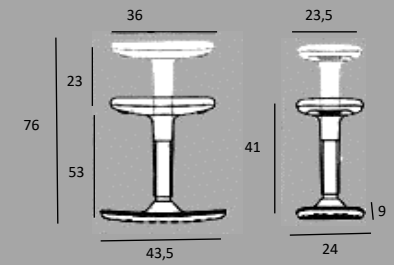

Swing

Taburete giratorio regulable en altura fabricado en 3 colores: blanco, negro y rojo.

Asiento giratorio de goma inyectada tapizable en cualquiera de nuestras telas.

Oscilante +/-20° y con base de goma anti-deslizante.

Con dos botones o pulsadores para la regulación de la altura.

El diseño del asiento inclinado funciona bien para trabajos de pie. Se recomienda sentarse Max. 3 horas

SWING

G1	159
G3	168