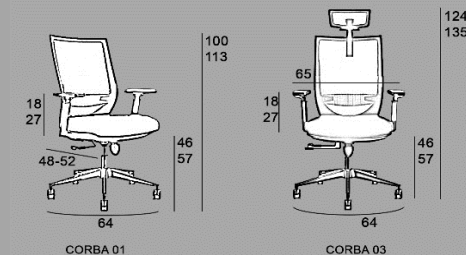

Corba

Respaldo alto ergonómico fabricado en malla flexible color negro disponible con cabezal regulable en malla (modelo Corba 03).
 Asiento de goma inyectada tapizado regulable en profundidad.
 Soporte lumbar regulable en altura. Brazos regulables 3D con apoyo en poliuretano blando.
 Mecanismo sincro ajustable en cuatro posiciones con regulación de la intensidad según peso corporal y sistema anti-shock para el retorno.
 Ruedas de 60mm blandas.

Corba 03	
Negro	333
As.G1	381
As.G3	396

Corba 01	
Negro	309
As.G1	357
As.G3	372

Corba 01 Base AREA

Corba 01
BD577

Cabezal H.180	Brazos XZ-4D	Base Alum.pulido AREA	Aro D.51cm	Tab. / Extra
81	71	33	35	19/25