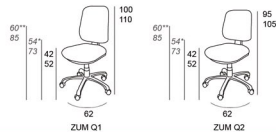

Silla operativa capaz de adaptarse a cualquier área de trabajo, de gran solidez en su estructura interior. Regulable en altura y disponible en Mecanismos 2P, Sincro y Asincro. Tapizable en cualquiera de nuestras telas. Modelo Zum Q2 2P disponible en Carcasa Negra (NR) o Gris (G).

ZUM Q1 G

ZUM Q1 (2P)

G1	191
G2	199
G3	211
G4	223
G5	234
G6	323