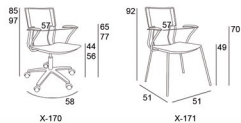

# X-170

Silla fija o giratoria regulable en altura, de diseño fino y elegante.  
Acabado en simil piel, disponible en colores Blanco, Negro, Rojo y Azul.

X-170	
Blanco	162
Negro	150
Rojo	150
Azul	150

X-171	
Blanco	162
Negro	150
Rojo	150
Azul	150