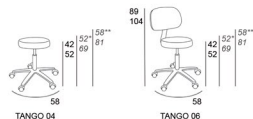

Taburete giratorio regulable en altura. Asiento redondo de 38 cm de diámetro y apoyo lumbar regulable en altura y profundidad.
Tapizable en cualquiera de nuestras telas.