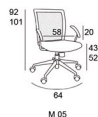

Silla con respaldo en malla de color negro o granate, combinable asimismo con asientos negros o granates. Opcionalmente también con asiento tapizado en cualquiera de nuestras telas.

M 04 JS

M 04	
Negro/Granate	238
G1	267
G2	275
G3	285
G4	295
G5	327
G6	352