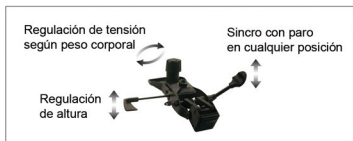

Silla con respaldo en malla de color negro o granate, combinable asimismo con asientos negros o granates. Opcionalmente también con asiento tapizado en cualquiera de nuestras telas.

M 04 JS

M 04	
Negro/Granate	238
G1	267
G2	275
G3	285
G4	295
G5	327
G6	352