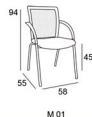

Silla con respaldo en malla de color negro o granate, combinable asimismo con asientos negros o granates. Opcionalmente también con asiento tapizado en cualquiera de nuestras telas.

M 04 JS

M 04	
Negro/Granate	238
G1	267
G2	275
G3	285
G4	295
G5	327
G6	352