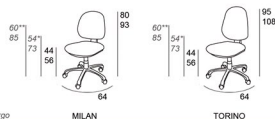

Silla de trabajo capaz de adaptarse a cualquier posición. Regulable en altura y disponible en Mecanismos 2P y 3P. Opcionalmente con mecanismo Trasla para la regulación de la profundidad del asiento. Tapizable en cualquiera de nuestras telas.

MILAN

TORINO

MILAN (2P)	
G1	133
G2	141
G3	149
G4	159
G5	170
G6	244

TORINO (2P)	
G1	143
G2	150
G3	161
G4	171
G5	182
G6	263

MILAN (3P)	
G1	150
G2	158
G3	166
G4	176
G5	187
G6	261

TORINO (3P)	
G1	160
G2	167
G3	178
G4	188
G5	199
G6	280