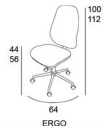

Silla operativa capaz de adaptarse a cualquier posición de trabajo. Con respaldo envolvente de alto contenido ergonómico ofrece un óptimo apoyo lumbar. Tapizable en cualquiera de nuestras telas.

ERGO (2P)

G1	260
G2	271
G3	287
G4	306
G5	320
G6	383

ERGO (3P)

G1	273
G2	284
G3	300
G4	319
G5	333
G6	396

ERGO 3P JS - Win - R.Crom.