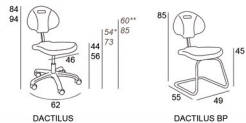

Asiento y respaldo compuesto de goma integral, aportando gran durabilidad, facilidad de limpieza y ergonomía.
Disponible en Mecanismos 2P, 3P y B, así como fija en Base Patín.

DACTILUS 3P - Pistón Taburete Standard y Aro Reposapiés Regulable