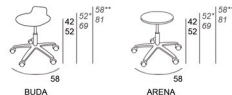

Taburete giratorio. Con asiento compuesto de goma integral negra para el modelo Buda y en haya, cerezo, wenge o goma integral para el modelo Arena. Ofrece durabilidad y limpieza. Regulación de altura a gas.