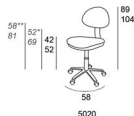

Silla giratoria ligera y funcional, de dimensiones reducidas.
Equipada con respaldo oscilante regulable en altura y en profundidad.
Con carcasas en Negro (NR) o Gris (G). Tapizable en cualquiera de nuestras telas.

5020 NR