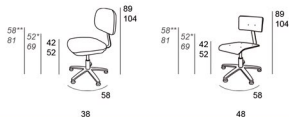

Sillas de reducidas dimensiones ideales para su configuración en taburete.
Modelo 38 tapizable en cualquiera de nuestras telas y Modelo 48 acabado en Haya Barnizada Natural.

38 Pistón Taburete Standard y
Aro Reposapiés Regulable - Aron - Topes

38

G1 88
G2 96
G3 105
G4 114
G5 123
G6 189

48

Haya 101

Regulación
altura respaldo

Regulación
profundidad del asiento

Regulación
altura asiento

Aro Reposapiés
Regulable 30

Aro Reposapiés Fijo y
Base Fija (+8cm) 35

Base Aron
33

	Standard -		Cromadas	20
	Topes -		Cromadas Parquet	30
	Parquet		Modelo G Parquet	14