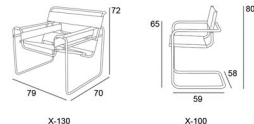

Un diseño clásico de proporciones armoniosas y forma elegante.
Estructura de tubo de Acero Cromado y acabado en Piel Flor.

X-130

X-100

X-130

Piel Flor Negro 623

X-100

Piel Flor Negro 229