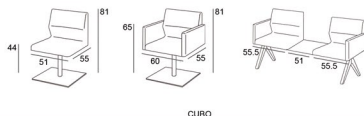

Módulo con gran potencial de expansión en sus composiciones, ofrece gran flexibilidad para uso en hotel, sala de reuniones o como sofá para lounge.

Fabricado en espuma inyectada de alta densidad Ignífugo Clase 1.
Estructura de tubo de acero cromado.
Con certificación Europea *Infinity Recyclable*.

CUBO 13 - CUBO 1 - CUBO 3 - CUBO 47

CUBO 45

CUBO 45

CUBO 1 CUBO 2 CUBO 3 CUBO 4 CUBO 5 CUBO 6 CUBO 7 CUBO 8 CUBO 9 CUBO 10 CUBO 11 CUBO 12 CUBO 13 CUBO 14 CUBO 15 CUBO 16

CUBO	1	2	3	4	5	6	7	8	9	10	11	12	13	14	15	16	17	18	19	20	22	23	24	25
G1	437	582	550	587	458	589	433	553	538	692	738	632	589	440	438	401	960	1142	953	831	-	526	825	1108
G2	456	604	572	608	480	611	455	575	560	714	760	654	611	451	449	412	993	1186	986	852	-	537	858	1151
G3	480	626	594	630	502	633	476	596	581	735	781	676	633	462	459	423	1026	1229	1018	874	305	548	890	1195
G4	516	662	630	666	538	669	513	633	618	772	818	712	669	480	478	441	1080	1302	1073	910	-	566	945	1267
G5	538	684	652	688	560	691	535	655	640	794	839	734	691	491	488	452	1113	1345	1106	932	-	577	978	1311

CUBO 43

CUBO

CUBO 22

CUBO 35

CUBO 46

CUBO 30 Mesa CB Cuero

CUBO 17

CUBO 18