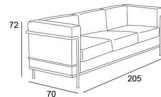

Un diseño clásico de proporciones armoniosas y forma elegante.
Estructura de tubo de Acero Inoxidable. Trapizado en piel.
Topes regulables en altura.

610 1

610 2

610 3

610 1

Blanco	679
Negro	619
Negro (PU)	406

610 2

Blanco	1006
Negro	886
Negro (PU)	619

610 3

Blanco	1240
Negro	1060
Negro (PU)	-

610 3

610 1