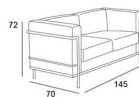

Un diseño clásico de proporciones armoniosas y forma elegante.
Estructura de tubo de Acero Inoxidable. Trapizado en piel.
Topes regulables en altura.

610 1

610 2

610 3

610 1

Blanco	679
Negro	619
Negro (PU)	406

610 2

Blanco	1006
Negro	886
Negro (PU)	619

610 3

Blanco	1240
Negro	1060
Negro (PU)	-

610 3

610 1