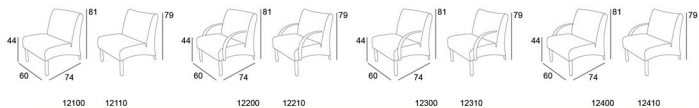

Asiento y respaldo compuesto de poliuretano flexible espumado sobre armadura metálica.

Brazos y patas en poliuretano integral negro, revistiendo estructura interior metálica.

Tapizable en cualquiera de nuestras telas.