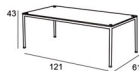

Mesas de centro de diseño elegante,  
ideales para salas de espera o para el hogar.

DIEM 5050

DIEM 9050

2100 S

2100 L

DIEM 5050  
Estructura Cromada  
Sobre Cristal Satinado

DIEM 9050  
Estructura Gris  
Sobre Cristal Satinado

2100 S	CR
Transparente	192

2100 L	CR
Transparente	262

DIEM 5050 NR / G / CR

Transparente	157
Ahumado	172
Satinado	181

DIEM 9050 NR / G / CR

Transparente	185
Ahumado	210
Satinado	219

2100 L  
Estructura Cromada  
Sobre Cristal Transparente