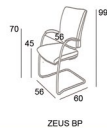

Zeus, el sillón multiposicional adaptable a cualquier necesidad de usuario y espacio.
Tapizable en cualquiera de nuestras telas.

ZEUS 1

- G1 375
- G2 380
- G3 411
- G4 441
- G5 468
- G6 690

ZEUS 1 P - Ruedas G

ZEUS BP

Sincro con paro en 4 posiciones y sistema Antishock

Trasla asiento deslizante

Mecanismo Cremallera para ajuste altura respaldo y apoyo lumbar

Regulación de altura

Regulación de tensión según peso corporal

Regulación inclinación del respaldo

Mecanismo Cremallera para ajuste altura respaldo y apoyo lumbar

Brazos Fijos Arpa 36 Brazos Fijos P 53 Brazos Regulables JS 62

Base AR 60 Base Win 33 Base MT 33

- Standard - Cromadas 20
- Topes - Cromadas Parquet 30
- Parquet 8 - Modelo G Parquet 14