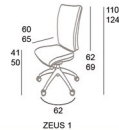

Zeus, el sillón multiposicional adaptable a cualquier necesidad de usuario y espacio.
Tapizable en cualquiera de nuestras telas.