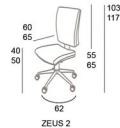

Zeus, el sillón multiposicional adaptable a cualquier necesidad de usuario y espacio.
Tapizable en cualquiera de nuestras telas.