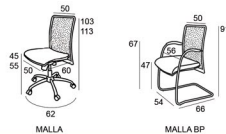

Malla

Sillón con respaldo en malla negra y asiento de goma inyectada de alta densidad. Mecanismo Sincro o Base Patin. Asiento tapizable en cualquiera de nuestras telas.

MALLA

MALLA BP

MALLA JS - Win - R.Crom.

MALLA

G1	339
G2	346
G3	356
G4	366
G5	407
G6	423

MALLA BP

G1	270
G2	278
G3	288
G4	297
G5	302
G6	354

Sincro libre con paro en 6 posiciones y sistema Antishock

Regulación altura asiento

Regulación de tensión según peso corporal