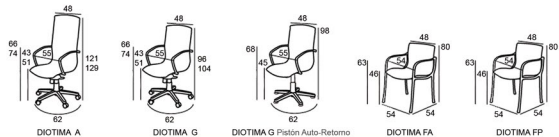

Monocasco anatómico de forma simple, fina y elegante.
Proyectado para oficinas direccionales modernas.
Tapizable en cualquiera de nuestras telas.

DIOTIMAA

G1	570
G2	586
G3	608
G4	632
G5	643
G6	880

DIOTIMAA Win - R.Crom.Parq.