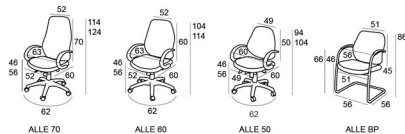

Respaldos envolventes de alto contenido ergonómico regulables en altura y reclinables, con paro en cualquier posición. También con regulación de la inclinación del asiento. Opcionalmente con mecanismo Trasla para la regulación de la profundidad del asiento. Tapizable en cualquiera de nuestras telas.

ALLE 70

G1	344
G2	361
G3	390
G4	420
G5	447
G6	668

ALLE 70 Z

ALLE 60

G1	322
G2	340
G3	367
G4	395
G5	421
G6	628

ALLE 60 Z

ALLE 50

G1	273
G2	289
G3	315
G4	340
G5	365
G6	558