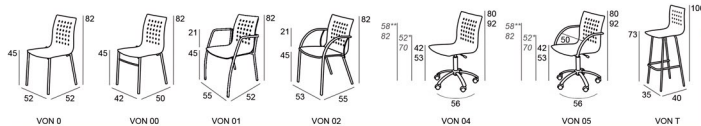

Estructura Cromada (CR) o Pintada Gris (G).
Monocasco en Haya Barnizada Natural o Cerezo.
Opcionalmente, con asiento tapizado en cualquiera de nuestras telas.

VON 00 G