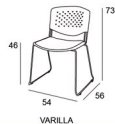

Estructura Cromada y respaldo en polipropileno en color negro.
Asiento en polipropileno negro o tapizado en cualquiera
de nuestras telas.

VARILLA

Sin Tapizar 76

G1	96
G2	103
G3	114
G4	126
G5	137
G6	220