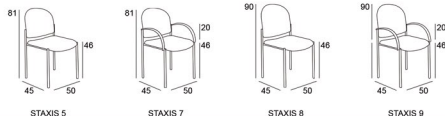

Estructura Pintada en Negro (NR) o Cromada (CR).
Acabados en madera de haya barnizada natural, forrada en cuero o tapizada en cualquiera de nuestras telas. Parte trasera en polipropileno o tapizada. Apilable hasta 4 unidades.

Unión Fija > 6
Unión Regulable > 10

Brazo con Pala Escritura > 42
Cesto Rejilla (Revistero) > 22

STAXIS 5 NR	CR	STAXIS 7 NR	CR
G1	121 131	G1	161 171
G2	130 140	G2	170 180
G3	143 153	G3	183 193
G4	156 166	G4	196 206
G5	169 179	G5	209 219
G6	267 277	G6	307 317