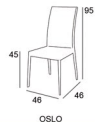

Silla de gran solidez en su estructura interior forrada en cuero regenerado.
Acabados de gran calidad y diseño ergonómico y elegante.
Disponible en Blanco, Negro, Marrón y Rojo.

OSLO

OSLO

Blanco	198
Negro	198
Marrón	198
Rojo	198