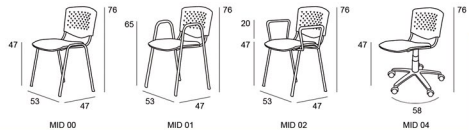

Estructura Pintada en Negro (NR), Gris (G) o Cromada (CR).
Carcasa en polipropileno negro y asiento tapizable en cualquiera
de nuestras telas.
Apilable hasta 4 unidades.

MID 00 CR

 Standard	-	 Cromadas	20
 Topes	-	 Cromadas Parquet	30
 Parquet	8	 Modelo G Parquet	14

MID 00	NR	G	CR
Sin Tapizar	55	61	70
G1	75	91	90
G2	82	88	97
G3	93	99	108
G4	105	111	120
G5	116	122	131
G6	199	205	214

MID 01	NR	G	CR
Sin Tapizar	64	70	-
G1	84	90	-
G2	91	97	-
G3	102	108	-
G4	114	120	-
G5	125	131	-
G6	208	214	-