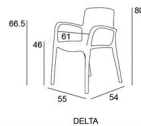

Silla en polipropileno blanco de diseño elegante y ligero. Aporta diferentes soluciones tanto para espacios interiores como exteriores.
Apilable hasta 4 unidades.

DELTA

Blanco 106

DELTA