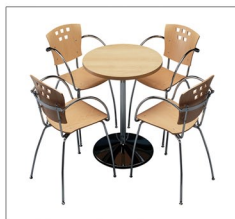

Estructura Cromada. Acabado en Haya Barnizada Natural, Cuero Negro o Polipropileno Negro.

CONTACT 00

CONTACT 01

CONTACT 05 CTC  
(Mesa Contact)

Mesa Contact > 459  
Sobre Cristal Satinado o  
Transparente. (110x65x72)

CONTACT 01  
(Mesa: Base BD - Sobre ML30 R60 Natural)

Contact 00	
Haya	159
Cuero	167
Polipropileno	121

Contact 01	
Haya	188
Cuero	197
Polipropileno	150

Contact 04	
Haya	206
Cuero	222
Polipropileno	168

Contact 05	
Haya	230
Cuero	245
Polipropileno	192