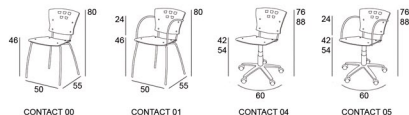

Estructura Cromada. Acabado en Haya Barnizada Natural, Cuero Negro o Polipropileno Negro.

CONTACT 00

CONTACT 01

CONTACT 05 CTC  
(Mesa Contact)

Mesa Contact > 459  
Sobre Cristal Satinado o  
Transparente. (110x65x72)

CONTACT 01  
(Mesa: Base BD - Sobre ML30 R60 Natural)

Contact 00	
Haya	159
Cuero	167
Polipropileno	121

Contact 01	
Haya	188
Cuero	197
Polipropileno	150

Contact 04	
Haya	206
Cuero	222
Polipropileno	168

Contact 05	
Haya	230
Cuero	245
Polipropileno	192