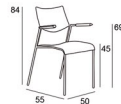

Estructura Cromada.

Carcasas en colores combinables de asientos, respaldo y brazos, en polipropileno: Blanco, Negro, Azul y Gris.

Opcionalmente con asiento tapizado en cualquiera de nuestras telas.

Apilable hasta 4 unidades, 9 unidades con carro.

CLIP 00

CLIP 01

CLIP 04

CLIP 05

CLIP 00

Blanco	118
Negro	118
Gris	118
Azul	118

CLIP 01

Blanco	157
Negro	157
Gris	157
Azul	157

Asiento Tapizado

G1	33
G2	41
G3	48
G4	69
G5	79
G6	140

CLIP 00

CLIP 01

CLIP 04

Blanco	206
Negro	206
Gris	206
Azul	206

CLIP 05

Blanco	245
Negro	245
Gris	245
Azul	245