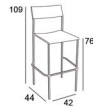

Estructura Cromada de tubo cuadrado.
Asientos y respaldos en polipropileno Blanco, Negro y Burdeos.
Apilable hasta 4 unidades.

AUGUSTA

AUGUSTA-T

AUGUSTA

AUGUSTA

Blanco 115
Negro 115
Burdeos 115

AUGUSTA-T

AUGUSTA-T